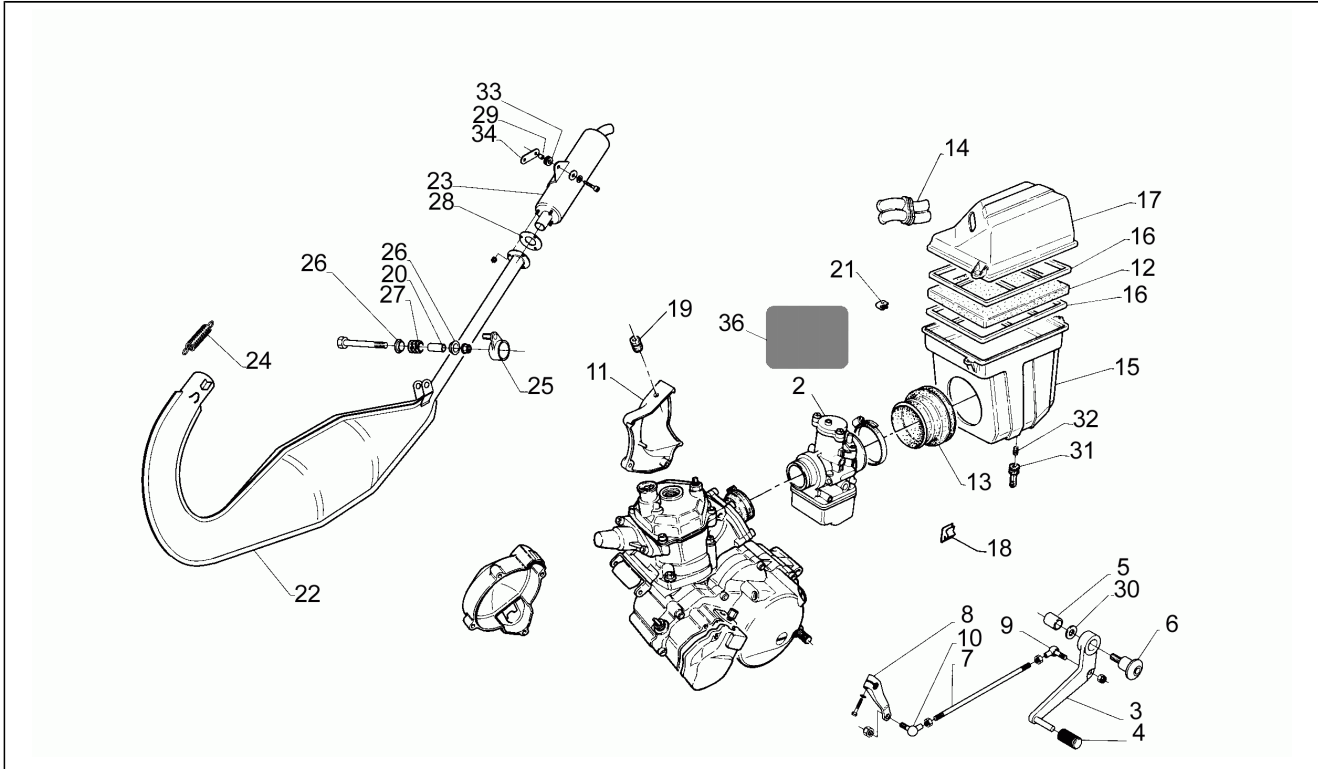

Assembly	Frame
Code	13
Description	Exhaust unit
Revision	1

Pos.	Code	Description	Q.ty	Variants
27	AP8101285	Silent-block *	1	
28	AP8120812	Silencer gasket	1	
29	AP8121716	T bush *	1	
30	AP8121697	Belleville spring	1	
31	AP8101527	Air box breather pipe	1	
32	AP8102120	Breather pipe filter	1	
33	AP8120638	Silent-block *	1	
34	AP8134262	Silencer plate	1	
36	AP8120852	Carburettor protection	1