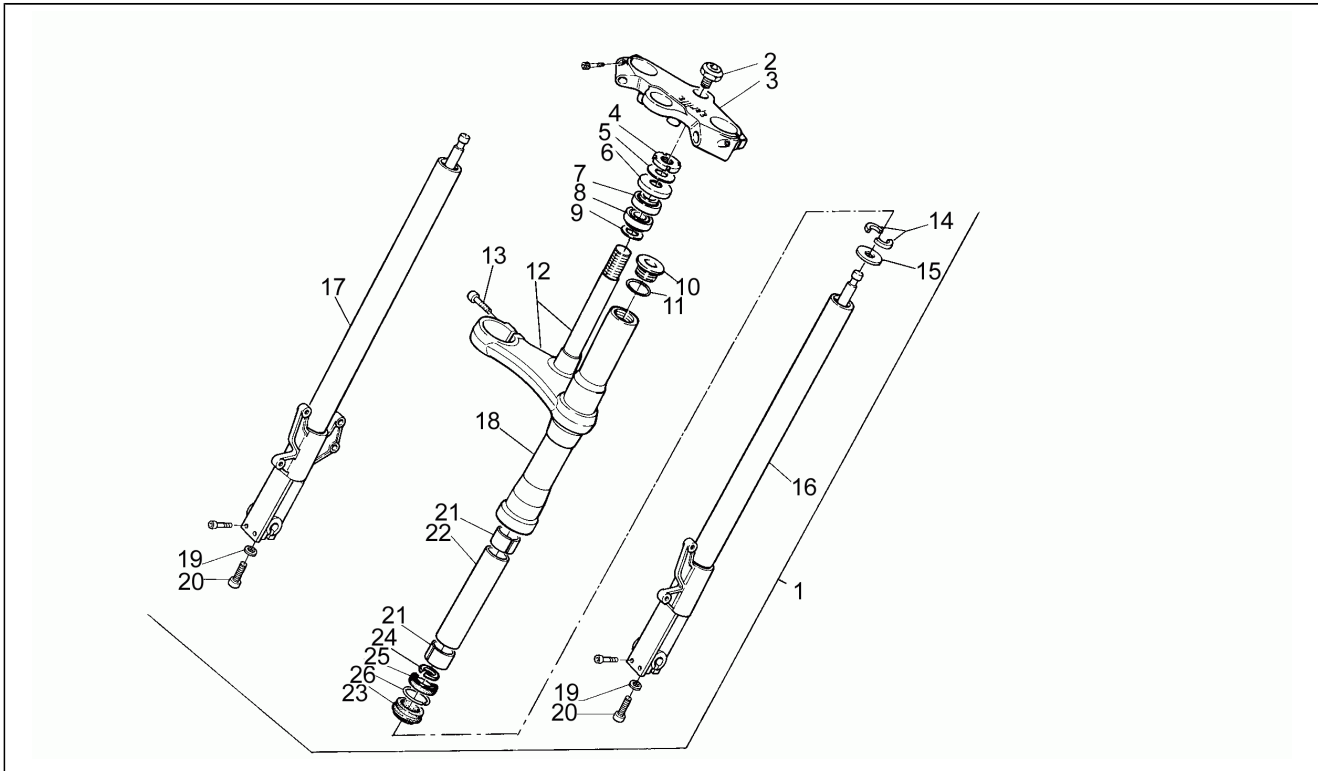

Assembly	Frame
Code	11
Description	Front fork
Revision	1

Pos.	Code	Description	Q.ty	Variants
1	AP8123464	Front fork	1	
2	AP8150352	Plug	1	
3	AP8123215	Fork upper plate	1	
4	AP8203588	Fork lower ring nut	1	
5	AP8203550	Steering washer	1	
6	AP8101106	Gasket ring	1	
7	AP8110025	Ball bearing	1	
8	AP8110024	Roller bearing	1	
9	AP8101271	Lower dust cover ring	1	
10	AP8123348	Plug cpl.	2	
11	AP8123514	O-ring	2	
12	AP8123316	Stem base	1	
13	AP8203570	Screw M8x30	2	
14	AP8123441	Half ring	4	
15	AP8123357	Ring spring	2	
16	AP8123739	Hub+LH fork leg	1	
17	AP8123740	Hub+RH fork leg	1	
18	AP8123524	Lining, sky blue	2	
19	AP8123436	Gasket	2	
20	AP8123216	Screw M10x30	2	
21	AP8123203	Sliding bush	4	
22	AP8123194	Spacer	2	
23	AP8123777	Dust cover + spring	2	
24	AP8123256	Circlip	2	
25	AP8103235	Gasket ring	2	
26	AP8123199	Stop ring	2