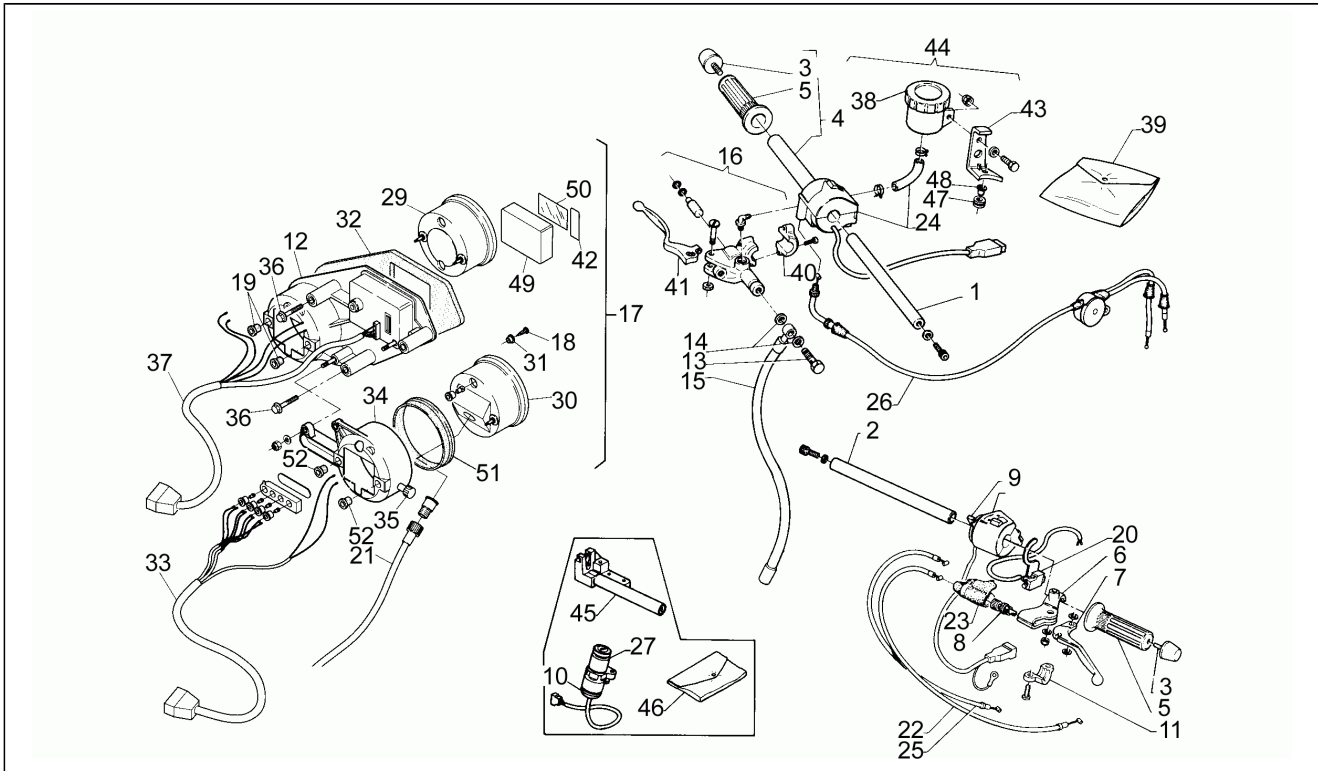

Assembly	Frame
Code	15
Description	Handlebar - Controls
Revision	1

Pos.	Code	Description	Q.ty	Variants
1	AP8118343	Right half handlebar	1	
2	AP8118324	Left half handlebar	1	
3	AP8102579	Anti.v weight, black	2	
3	AP8201565	H.bars anti.v weight	2	
4	AP8118307	Throttle+hand grip	1	
5	AP8118287	Handgrip - pair	1	
6	AP8118357	Clutch control complete B=26	1	
7	AP8118288	Clutch lever	1	
8	AP8118348	Clutch lever adjuster	1	
9	AP8118308	Starter lever	1	
10	AP8112802	Commutator wiring	1	
11	AP8218077	Clutch lever U-bolt	1	
12	AP8124197	Tachometer support	1	
13	AP8113003	Oil pipe screw *	1	
14	AP8113004	Washer 10x14x1,6*	2	
15	AP8113509	Front brake hose	1	
16	AP8113451	Front master cilinder d.12	1	
17	AP8124145	Dashboard complete	1	
18	AP8123553	Plug screw	1	
19	AP8124255	Rubber tachometer	1	
20	AP8124152	Chronometer button	1	
21	AP8114334	Odometer cable	1	
22	AP8114321	Clutch cable	1	
23	AP8120467	Clutch adjuster sleeve	1	
24	AP8118420	Start pushbutton	1	
25	AP8114331	Choke cable	1	
26	AP8114320	Throttle cable w/ splitter	1	
27	AP8112710	Main switch - steering lock	1