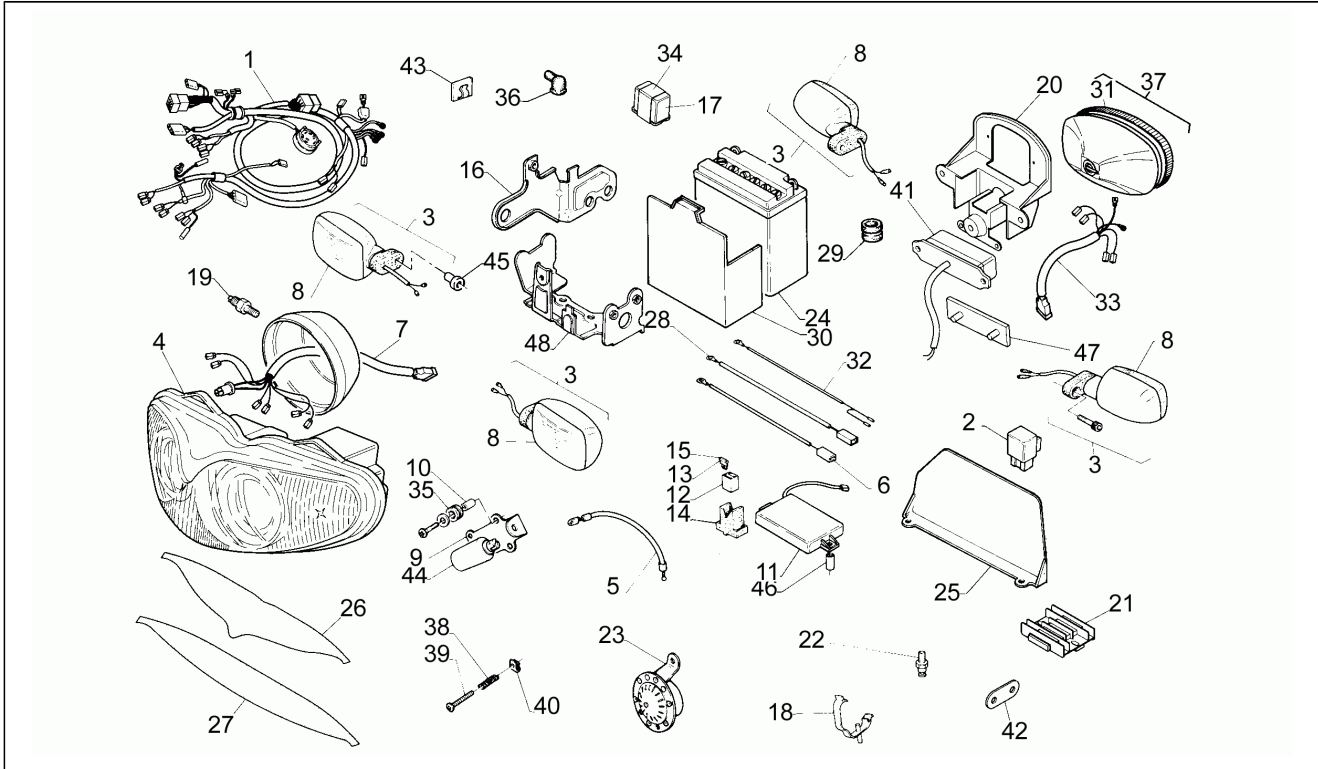

Assembly	Frame
Code	14
Description	Electrical system
Revision	1

Pos.	Code	Description	Q.ty	Variants
1	AP8124116	Main wiring harness	1	
1	AP8124211	Main wiring harness	1	
2	AP8124235	Flasher unit 12V 10+10W	1	
3	AP8112687	Turn indicator	4	
4	AP8112961	Headlight	1	
5	AP8114175	Elect.rave valve cable	1	
6	AP8124119	Relay-starter motor cable	1	
7	AP8124075	Headlight wiring w/harness	1	
8	AP8112756	Turn indicator lens	4	
9	AP8132869	Solenoid supp. plate	1	
10	AP8121736	T bush	2	
11	AP8112568	Rave ECU	1	
11	AP8112659	Rave ECU	1	
12	AP8112811	Rubber fuse box	1	
13	AP8112176	Fuse 15A	1	
14	AP8120754	Rubber fuse box	1	
15	AP8112244	Fuse 7,5A	1	
16	AP8135401	Fuse block support	1	
17	AP8112523	Starter relay	1	
18	AP8120582	Cable-guide	1	
19	AP8224056	Brake light switch	1	
20	AP8134335	Rear headlight supp.	1	
21	AP8112906	Voltage regulator	1	
22	AP8124487	Thermistor	1	
23	AP8112413	Horn	1	
24	AP8112290	Battery	1	
25	AP8131739	Tens. regulator guard	1	
26	AP8137646	Upper light guard decal	1