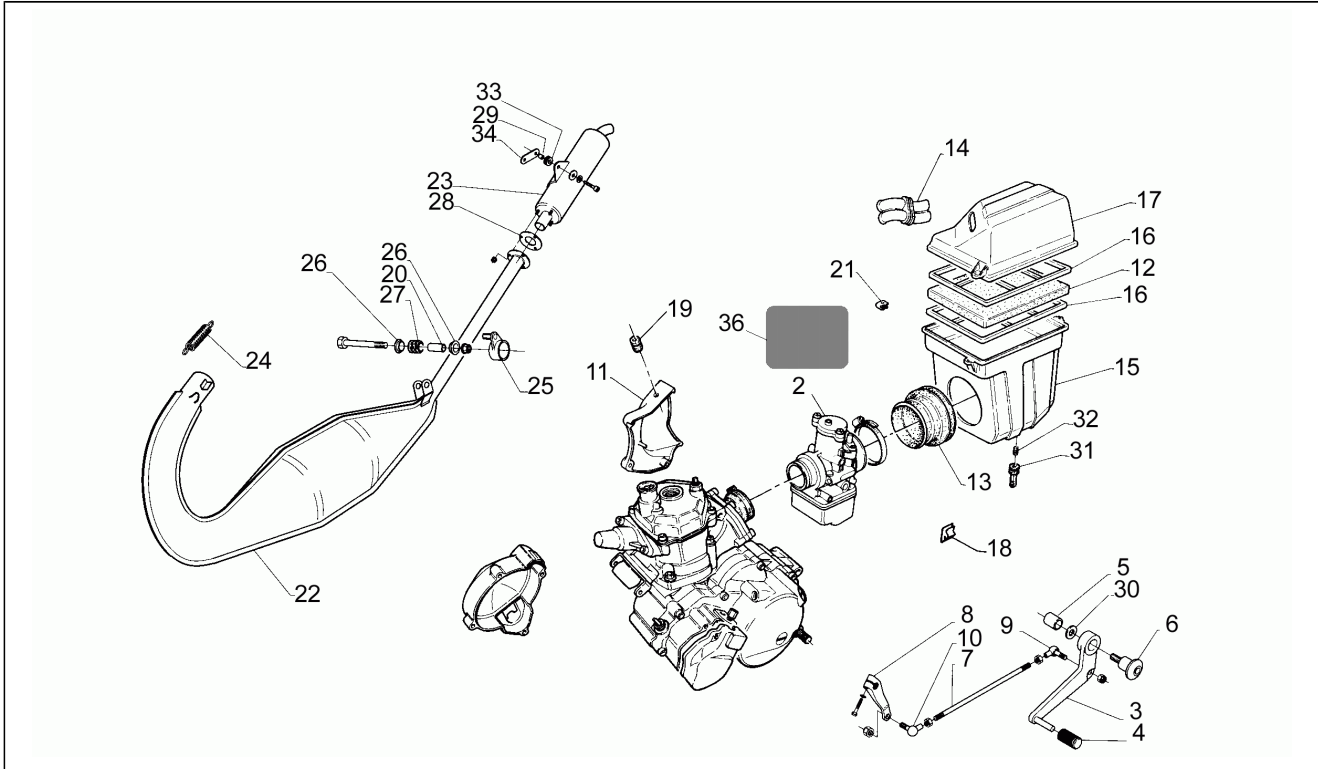

Assembly	Frame
Code	13
Description	Exhaust unit
Revision	1

Pos.	Code	Description	Q.ty	Variants
2	AP8106314	Carburettor VHSB 34 Ld	1	
2	AP8106347	Carburettor PHBH 28 BD	1	
3	AP8106013	Gear lever	1	
4	AP8220189	Rubber spacer	1	
5	AP8121147	Spacer *	1	
6	AP8121284	Brake lever pin	1	
7	AP8121967	Gearbox linkage rod	1	
8	AP8135726	Gearbox connecting rod	1	
9	AP8210007	RH ball joint M6	1	
10	AP8110053	Left ball joint M6	1	
11	AP8106315	Sprocket cover, grey	1	
12	AP8102080	Air filter	1	
13	AP8120783	Intake hose	1	
14	AP8120748	Intake hose	1	
15	AP8131626	Filter housing base	1	
16	AP8131121	Filter guard	2	
17	AP8138686	Filter housing cover	1	
18	AP8120708	Cable-guide	1	
19	AP8120405	Rubber spacer *	1	
20	AP8121058	Spacer *	1	
21	AP8102046	Clip	5	
22	AP8119375	Exhaust pipe	1	
22	AP8119387	Exhaust pipe sport-pro	1	
23	AP8119383	Silencer	1	
24	AP8101259	Coil pull spring *	2	
24	AP8121091	Coil pull spring *	2	
25	AP8135289	Exhaust pipe support	1	
26	AP8101284	Washer 22x30*	2