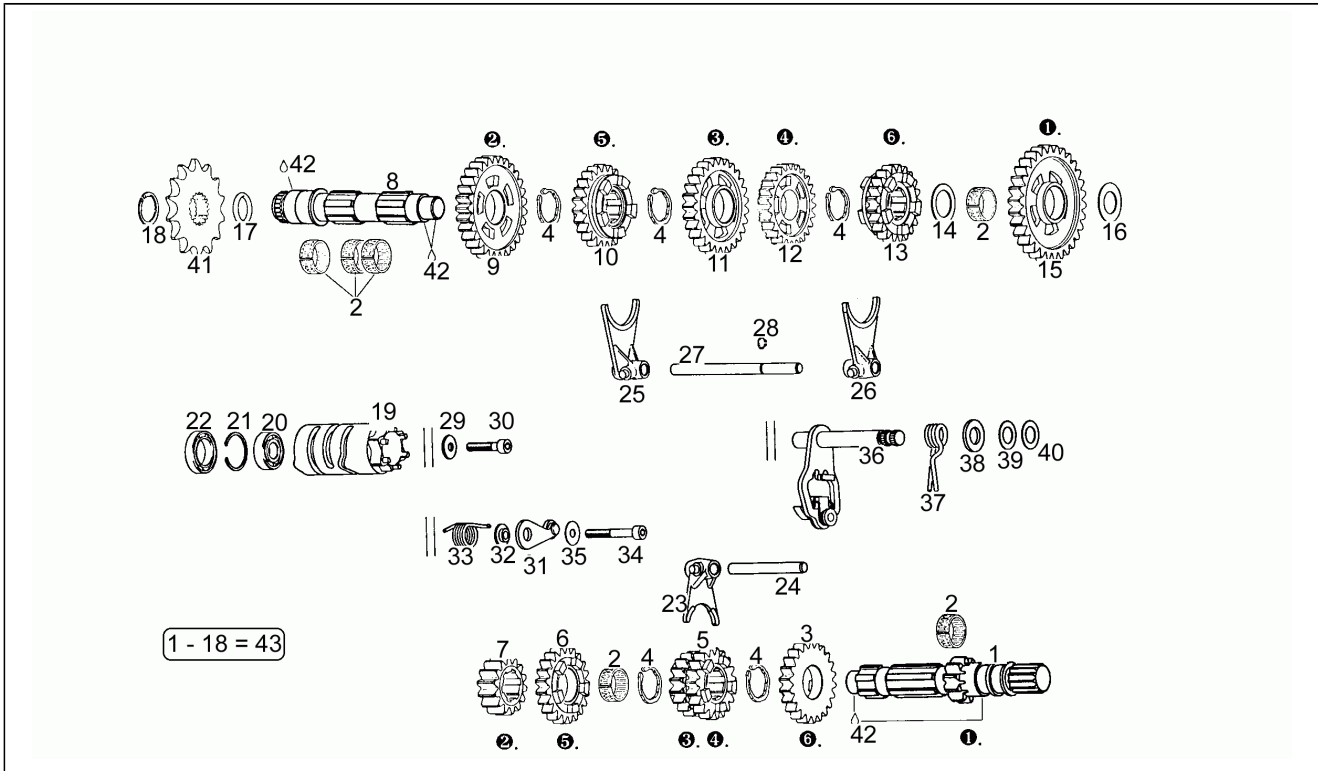

Assembly	Engine
Code	3
Description	Gear box
Revision	1

Pos.	Code	Description	Q.ty	Variants
29	AP0827305	Washer 6,2x18x2	1	
30	AP0840880	Hex socket screw M6x30	1	
31	AP0248325	Index assy. lever	1	
32	AP0227710	Bush	1	
33	AP0239241	Index spring	1	
34	AP0241821	Hex socket screw M6x45	1	
35	AP0827307	Washer 6,2x18x0,5	1	
36	AP0220295	Gearshift shaft+pawl assy	1	
37	AP0239252	Spring	1	
38	AP0427690	Washer 13	1	
39	AP0827261	Thrust washer 12,5/21,5	1	
40	AP0227450	Thrust washer 12,5/21,5/0,5	1	
41	AP0236061	Pinion Z=14	1	
41	AP0236062	Pinion Z=15	1	
41	AP0236063	Pinion Z=16	1	
41	AP0236064	Pinion Z=17	1	
42	AP0297434	Loctite Anti Seize 50ml.15378	1	
43	AP0281210	Gear box assy 6 v.ta'	1