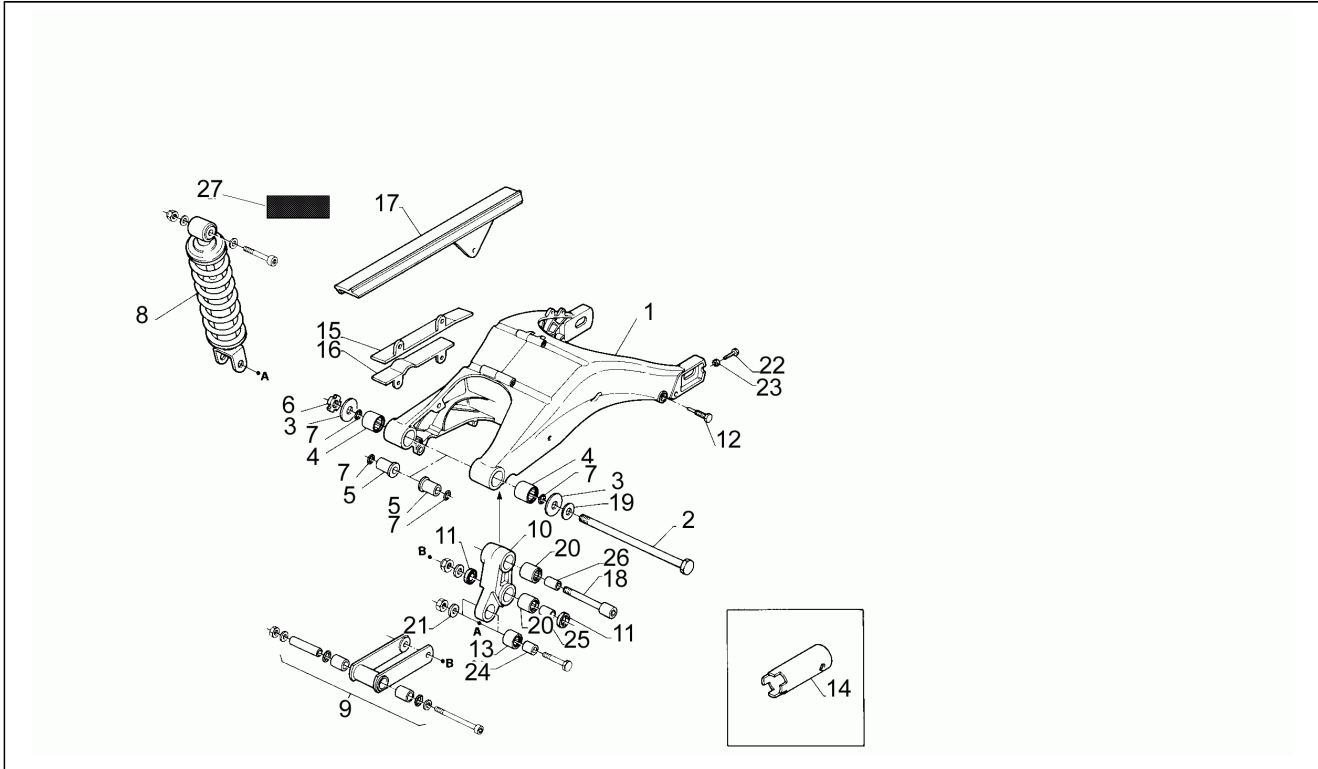

Assembly	Frame
Code	12
Description	Swing arm
Revision	1

Pos.	Code	Description	Q.ty	Variants
1	AP8135961	Pulish.swing arm	1	
2	AP8125627	Rear swing arm pin	1	
3	AP8101341	Clearance washer	2	
4	AP8110067	Needle bearing 22x28x16	2	
5	AP8121121	Rear sw.arm piv.bush	2	
6	AP8150299	Ring nut M17x1	1	
7	AP8120280	O-ring 4087	4	
8	AP8123330	Shock absorber	1	
8	AP8123663	Shock absorber	1	
9	AP8132634	Single conrod	1	
10	AP8135362	Double conrod	1	
11	AP8120485	Gasket ring	2	
12	AP8135396	Brake supp. plate pin	1	
13	AP8110037	Needle bearing	1	
14	AP8101945	Key for ring nut M17x1	1	
15	AP8120793	Upper chain guide plate	1	
16	AP8120794	Lower chain guide plate	1	
17	AP8131623	Chain guard, black	1	
18	AP8150346	Hex socket screw M12x78.5	1	
19	AP8152063	Washer 17x30x3*	1	
20	AP8110063	Roller cage	2	
21	AP8120809	Gasket ring	1	
22	AP8152261	Chain tensioner screw	2	
23	AP8152262	Low nut M8*	2	
24	AP8121847	Double connecting rod pin	1	
25	AP8121845	Piston pin L=50	1	
26	AP8121846	Double connecting rod pin	1	
27	AP8120249	Rubber spacer	1